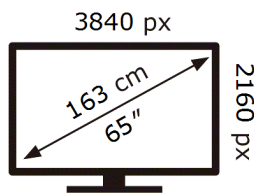

SAMSUNG

QE65Q70AAT

**101** kWh/1000h

ABCDEF **G**

**202** kWh/1000h

**ENERG**

**SAMSUNG**

QE65Q70AAT