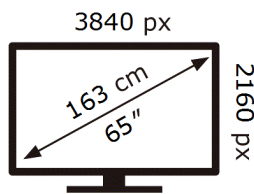

**SAMSUNG**

QE65Q70DAT

**85** kWh/1000h

ABCDEF **G**

**220** kWh/1000h

**ENERG**

**SAMSUNG**

QE65Q70DAT