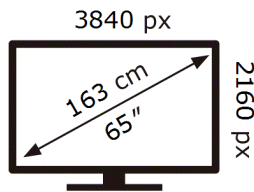

**139** kWh/1000h

ABCDEF **G**

**170** kWh/1000h

**ENERG**

**SAMSUNG**

QE65Q75TAT

**139** kWh/1000h

ABCDEF **G**