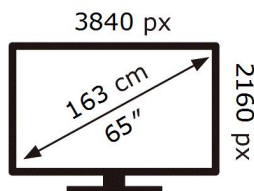

HDR

260 kWh/1000h

2019/2013