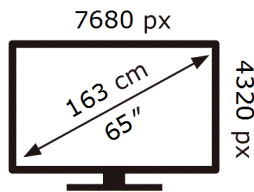

SAMSUNG

QE65QN700AT

**220** kWh/1000h

ABCDEF **G**

**242** kWh/1000h

2019/2013

**ENERG**

**SAMSUNG**