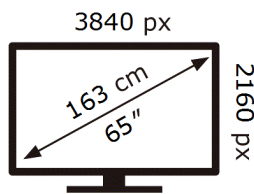

SAMSUNG

QE65QN85AAT

**101** kWh/1000h

ABCDEF **G**

**193** kWh/1000h

2019/2013

**ENERG** ⚡

**SAMSUNG**