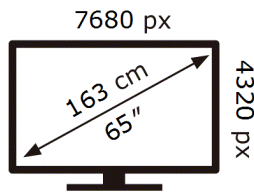

SAMSUNG

QE65QN900AT

**255** kWh/1000h

ABCDEF **G**

**365** kWh/1000h

2019/2013

**ENERG** 

**SAMSUNG**