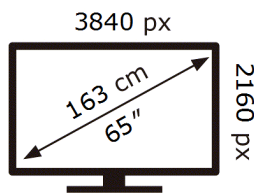

SAMSUNG

QE65QN94AAT

**102** kWh/1000h

ABCDEF **G**

**260** kWh/1000h

2019/2013

**ENERG**

**SAMSUNG**