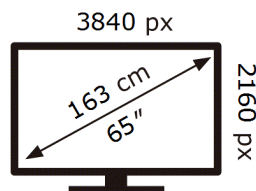

Samsung

QE65S85HAE

90 kWh/1000h

ABCDEF **G**

161 kWh/1000h

ENERG

Samsung

QE65S85HAE