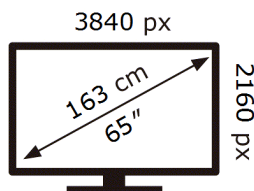

Samsung

QE65S93HAE

85 kWh/1000h

ABCDEF **G**

198 kWh/1000h

ENERG

Samsung

QE65S93HAE