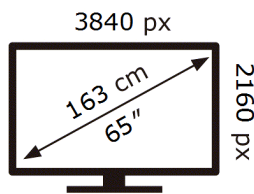

**Samsung**

QE65S95HFT

**99** kWh/1000h

ABCDEF **G**

**315** kWh/1000h

**ENERG**

**Samsung**

QE65S95HFT