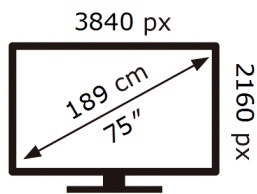

SAMSUNG

QE75Q60BAU

**116** kWh/1000h

ABCDEF **G**

**201** kWh/1000h

2019/2013

**ENERG**

**SAMSUNG**