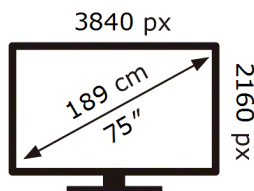

Samsung

QE75Q70DAT

**83** kWh/1000h

ABCDEF **G**

**228** kWh/1000h

**ENERG** ⚡

Samsung

QE75Q70DAT