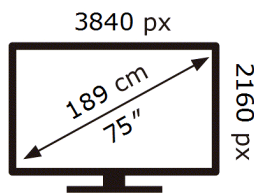

Samsung

QE75Q77DAT

**83** kWh/1000h

ABCDEF **G**

**228** kWh/1000h

**ENERG** 

Samsung

QE75Q77DAT