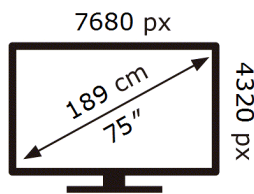

SAMSUNG

QE75Q800TAT

404 kWh/1000h

ABCDEF **G**

490 kWh/1000h

2019/2013

ENERG

SAMSUNG