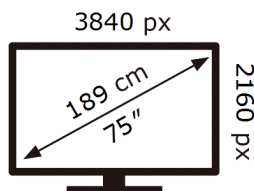

SAMSUNG

QE75Q80AAT

**165** kWh/1000h

ABCDEF **G**

**340** kWh/1000h

2019/2013

**ENERG**

**SAMSUNG**