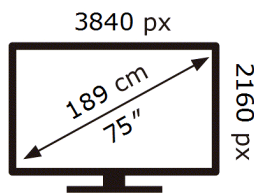

SAMSUNG

QE75QN85AAT

**106** kWh/1000h

ABCDEF **G**

**224** kWh/1000h

2019/2013

**ENERG**

**SAMSUNG**