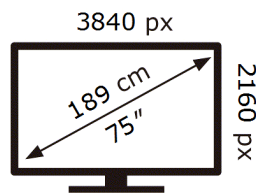

SAMSUNG

QE75QN85DBT

**121** kWh/1000h

ABCDEF **G**

**286** kWh/1000h

2019/2013

**ENERG**

**SAMSUNG**