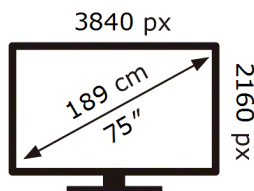

Samsung

QE75QN88DBT

121 kWh/1000h

ABCDEF **G**

286 kWh/1000h

ENERG ⚡

Samsung

QE75QN88DBT