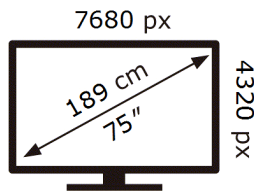

SAMSUNG

QE75QN900BT

303 kWh/1000h

ABCDEF **G**

521 kWh/1000h

2019/2013

ENERG

SAMSUNG