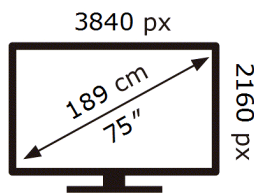

SAMSUNG

QE75QN94AAT

**107** kWh/1000h

ABCDEF **G**

**270** kWh/1000h

2019/2013

**ENERG**

**SAMSUNG**