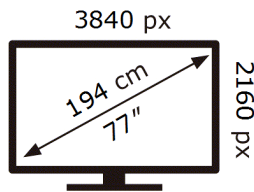

**Samsung**

QE77S83HAE

**111** kWh/1000h

ABCDEF **G**

**228** kWh/1000h

**ENERG**

**Samsung**

QE77S83HAE