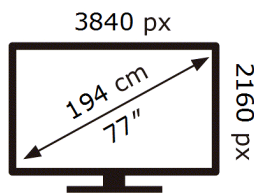

Samsung

QE77S85HAE

111 kWh/1000h

ABCDEF **G**

228 kWh/1000h

ENERG

Samsung

QE77S85HAE