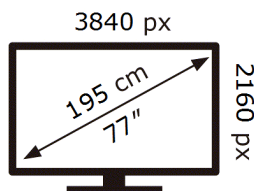

Samsung

QE77S95HFT

127 kWh/1000h

ABCDEF **G**

423 kWh/1000h

ENERG

Samsung

QE77S95HFT