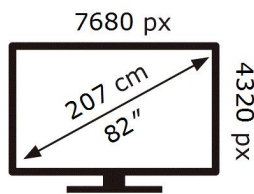

481 kWh/1000h

ABCDEF **G**

HDR

534 kWh/1000h