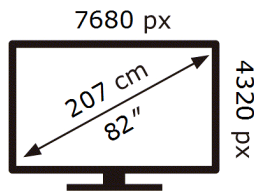

**SAMSUNG**

QE82Q800TAT

**481** kWh/1000h

ABCDEF **G**

**534** kWh/1000h

**ENERG**

**SAMSUNG**

QE82Q800TAT