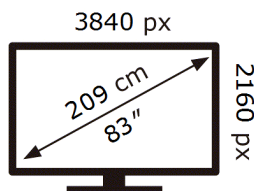

**Samsung**

QE83S99HAE

**123** kWh/1000h

ABCDEF **G**

**468** kWh/1000h

**ENERG** 

**Samsung**

QE83S99HAE