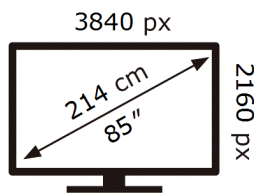

SAMSUNG

QE85Q60AAU

**141** kWh/1000h

ABCDEF **G**

**244** kWh/1000h

2019/2013

**ENERG**

**SAMSUNG**