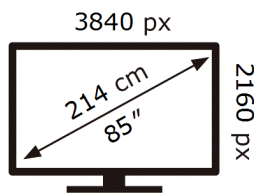

SAMSUNG

QE85Q60DAU

129 kWh/1000h

ABCDEF **G**

264 kWh/1000h

2019/2013

ENERG

SAMSUNG