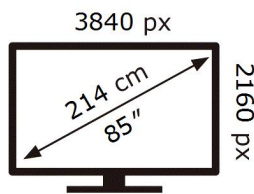

QE85Q70TAT

**237** kWh/1000h

ABCDEF **G**

**268** kWh/1000h

2019/2013