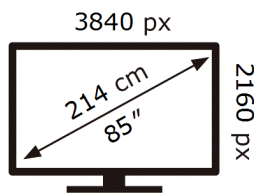

SAMSUNG

QE85Q70TAT

**237** kWh/1000h

ABCDEF **G**

**268** kWh/1000h

2019/2013

**ENERG**

**SAMSUNG**