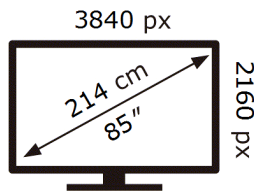

**204** kWh/1000h

ABCDEF **G**

**483** kWh/1000h

**ENERG** ⚡

**SAMSUNG**

QE85Q80BAT

**204** kWh/1000h

ABCDEF **G**