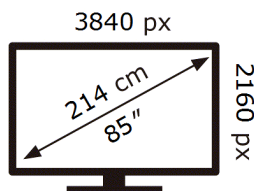

Samsung

QE85QN1EHAU

125 kWh/1000h

ABCDEF **G**

291 kWh/1000h

ENERG 

Samsung

QE85QN1EHAU