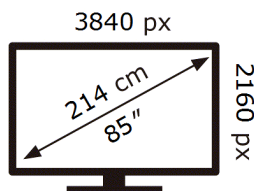

Samsung

QE85QN80HAU

**129** kWh/1000h

ABCDEF **G**

**336** kWh/1000h

**ENERG** 

**Samsung**

QE85QN80HAU