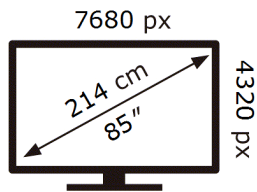

SAMSUNG

QE85QN900AT

**327** kWh/1000h

ABCDEF **G**

**553** kWh/1000h

2019/2013

**ENERG**

**SAMSUNG**