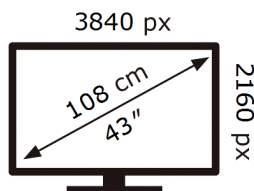

SAMSUNG

UE43BU8000K

**72** kWh/1000h

ABCDEF **G**

**100** kWh/1000h

2019/2013

**ENERG** 

**SAMSUNG**