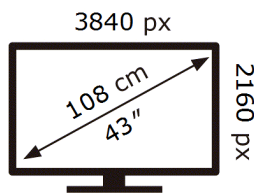

SAMSUNG

UE43CU8510K

**54** kWh/1000h

ABCDEF **G**

**110** kWh/1000h

2019/2013

**ENERG**

**SAMSUNG**