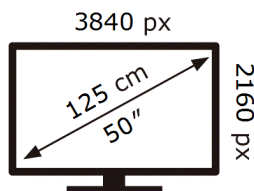

**Samsung**

UE50U8020HK

**65** kWh/1000h

ABCDEF **G**

**114** kWh/1000h

**ENERG** ⚡

**Samsung**

UE50U8020HK