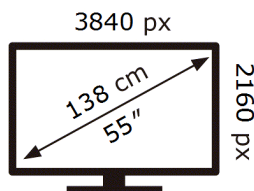

**SAMSUNG**

UE55CU8000K

**81** kWh/1000h

ABCDEF **G**

**130** kWh/1000h

**ENERG**

**SAMSUNG**

UE55CU8000K