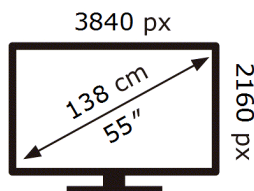

**Samsung**

UE55M80HAU

**63** kWh/1000h

ABCDEF **G**

**118** kWh/1000h

**ENERG** ⚡

**Samsung**

UE55M80HAU