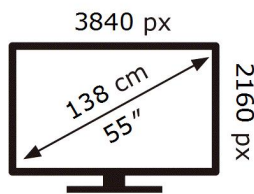

103 kWh/1000h

ABCDEF **G**

HDR

124 kWh/1000h