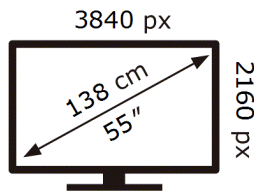

**SAMSUNG**

UE55TU8500U

**101** kWh/1000h

ABCDEF **G**

**106** kWh/1000h

**ENERG** 

**SAMSUNG**

UE55TU8500U