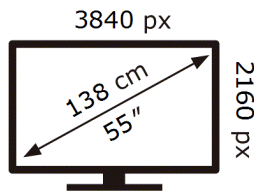

**101** kWh/1000h

ABCDEF **G**

**106** kWh/1000h

**ENERG**

**SAMSUNG**

UE55TU8507U

**101** kWh/1000h

ABCDEF **G**