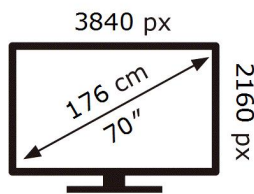

151 kWh/1000h

ABCDEF **G**

HDR

208 kWh/1000h

2019/2013