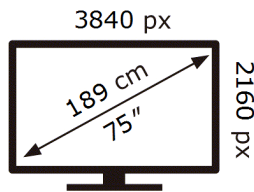

SAMSUNG

UE75BU8500K

**156** kWh/1000h

ABCDEF **G**

**235** kWh/1000h

2019/2013

**ENERG** 

**SAMSUNG**