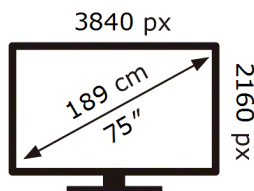

Samsung

UE75DU8070U

**137** kWh/1000h

ABCDEF **G**

**227** kWh/1000h

**ENERG** ⚡

Samsung

UE75DU8070U