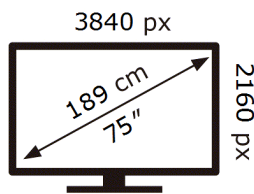

Samsung

UE75U7000HK

**129** kWh/1000h

ABCDEF **G**

**228** kWh/1000h

**ENERG**

**Samsung**

UE75U7000HK