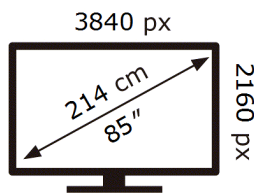

SAMSUNG

UE85DU8000K

**164** kWh/1000h

ABCDEF **G**

**292** kWh/1000h

2019/2013

**ENERG** 

**SAMSUNG**