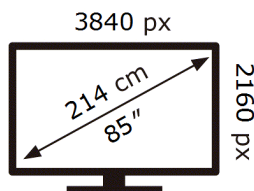

Samsung

UE85DU8070U

**164** kWh/1000h

ABCDEF **G**

**292** kWh/1000h

**ENERG** ⚡

Samsung

UE85DU8070U