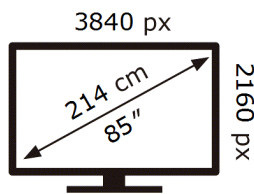

Samsung

UE85U7000HK

155 kWh/1000h

ABCDEF **G**

272 kWh/1000h

ENERG

Samsung

UE85U7000HK