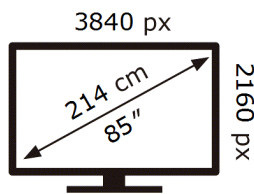

Samsung

UE85U7020HK

155 kWh/1000h

ABCDEF **G**

272 kWh/1000h

ENERG ⚡

Samsung

UE85U7020HK