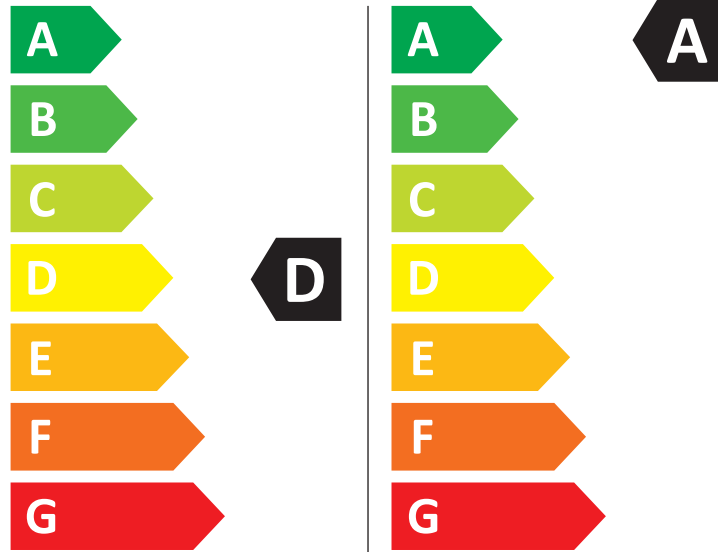

Samsung

WD10HG6U34BE

308 kWh/100

51 kWh/100

6.0 kg  10.0 kg

90 L  52 L

7:11  3:59

  
ABCDEFG